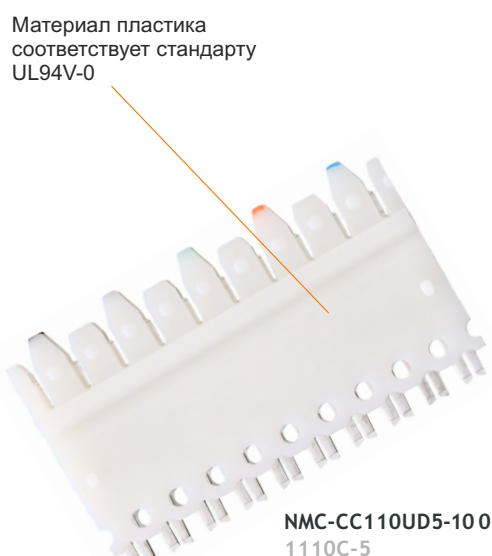

NMC-CC110UD4-100 - 4 пары
NMC-CC110UD5-100 - 5 пар
 Соединительные коннекторы NIKOMAX,
 тип 110, уп-ка 100 шт.

- ✓ Цветные метки для удобства разводки пар
- ✓ Материал пластика соответствует стандарту UL94V-0

Соединительные коннекторы 110 типа предназначены для совместного использования со 110-ми блоками. Коннекторы устанавливаются одной стороной на 110 блок (после разводки на нем отдельных пар горизонтального или магистрального кабеля) и врезаются ножами в провода. А вторая, верхняя, сторона коннектора выполняет функцию розеточной части разъема 110 типа и служит для подключения коммутационных шнуров или разделки в ней другого кабеля. Подобная система может также служить в качестве консолидационной точки.

Базовая комплектация:

Коннектор 110 100 шт.

Сопутствующие товары:

Коммутационные блоки 110: NMC-CB110-50NL, NMC-CB110-100NL, NMC-CB110-50L, NMC-CB110-100L

Коммутационные панели 110: NMC-RB110-100, NMC-RB110-200

ХАРАКТЕРИСТИКИ

Артикул	NMC-CC110UD4-100	NMC-CC110UD5-100
Количество пар	4	5
Категория	5e	
Полоса пропускания, МГц	100	
Тип IDC контактов	110	
Монтаж	Устанавливаются на 110 блоки и панели	
Материал пластика	Соответствует UL 94V-0	
Цвет	Белый	
Соответствие стандартам	Превышает требования стандартов: ISO/IEC 11801, EN 50173 и TIA/EIA-568	
Поддерживаемые приложения	10BASE-T, 100BASE-TX, 100BASE-T4, 1000BASE-T, ATM-25, ATM-51, ATM-155, 100VG-AnyLan, TR-4, TR-16 Active, TR-16 Passive	
Диапазоны температур, С	Хранение от -40 до +70. Эксплуатация от 0 до +70.	
Гарантия	Расширенная, 5 лет	
Упаковка	Полиэтиленовый пакет, уп-ка по 100 шт.	